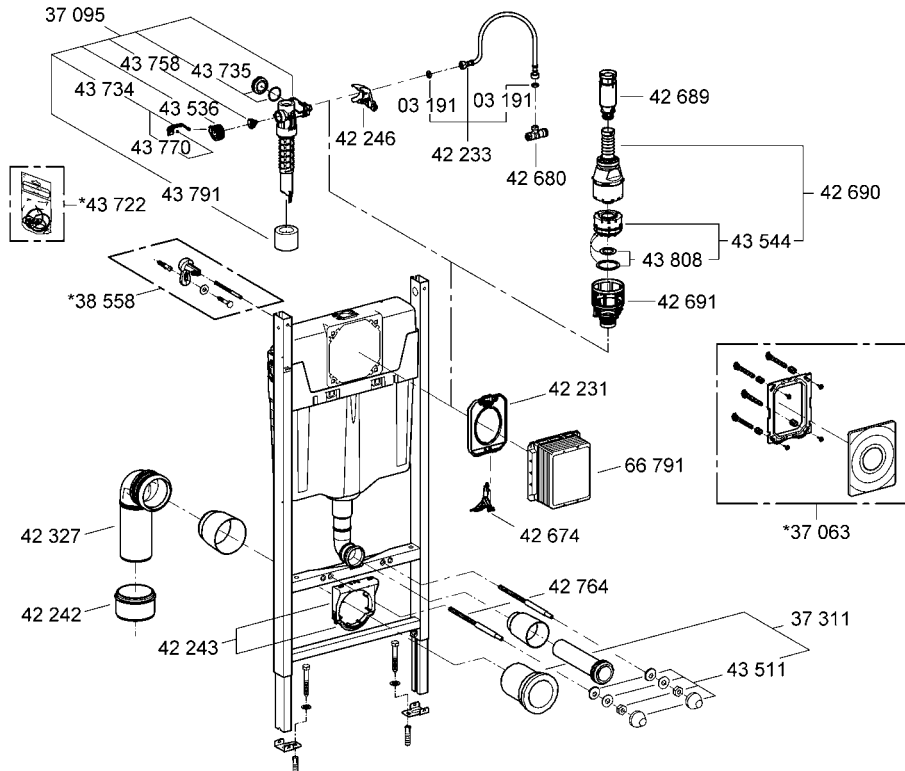

- 38 706
- 38 717
- 38 718
- 38 719
- 38 745
- 38 751
- 38 754
- 38 790

Design & Quality Engineering GROHE Germany

96.801.031/ÄM 214931/03.09

GROHE
ENJOY WATER®

38 718
38 719
38 745
38 754
38 790

38 706
38 717
38 751