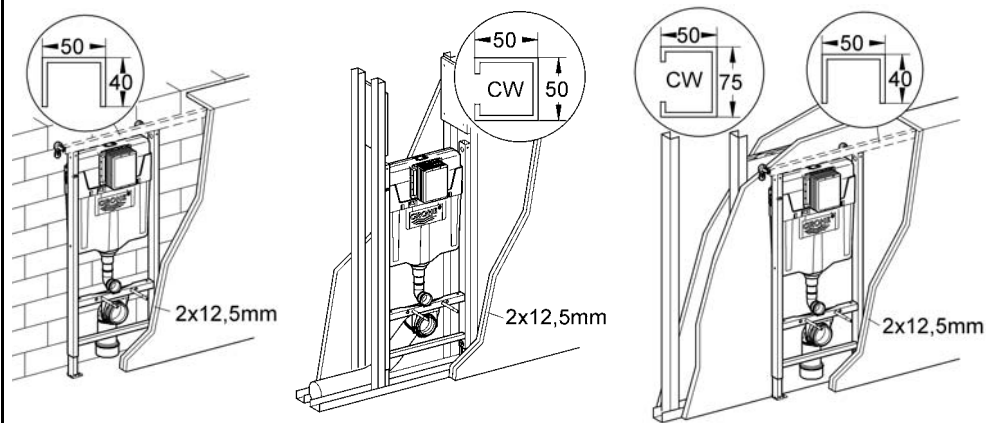

- 38 706
- 38 717
- 38 718
- 38 719
- 38 745
- 38 751
- 38 754
- 38 790

Design & Quality Engineering GROHE Germany

96.801.031/ÄM 214931/03.09

GROHE
ENJOY WATER®

38 718
38 719
38 745
38 754
38 790

38 706
38 717
38 751