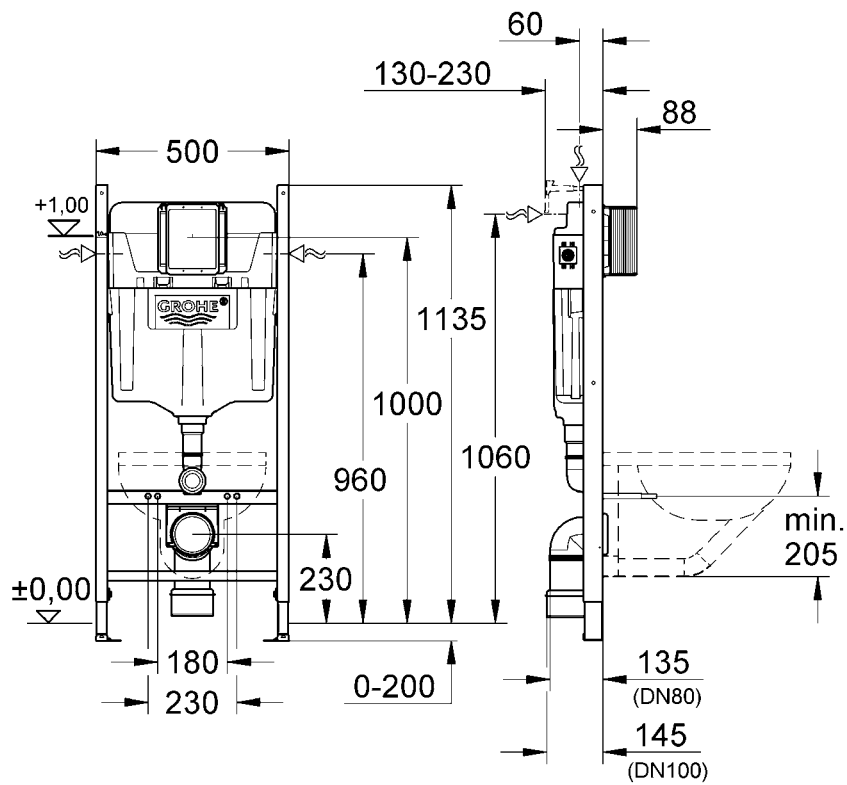

- 38 706
- 38 717
- 38 718
- 38 719
- 38 745
- 38 751
- 38 754
- 38 790

Design & Quality Engineering GROHE Germany

96.801.031/ÄM 214931/03.09

GROHE
ENJOY WATER®

38 718
38 719
38 745
38 754
38 790

38 706
38 717
38 751