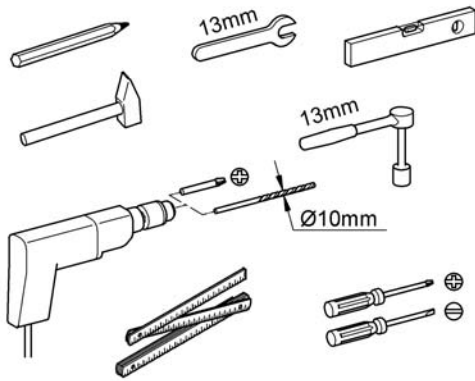

- 38 706
- 38 717
- 38 718
- 38 719
- 38 745
- 38 751
- 38 754
- 38 790

Design & Quality Engineering GROHE Germany

96.801.031/ÄM 214931/03.09

GROHE
ENJOY WATER®

38 718
38 719
38 745
38 754
38 790

38 706
38 717
38 751