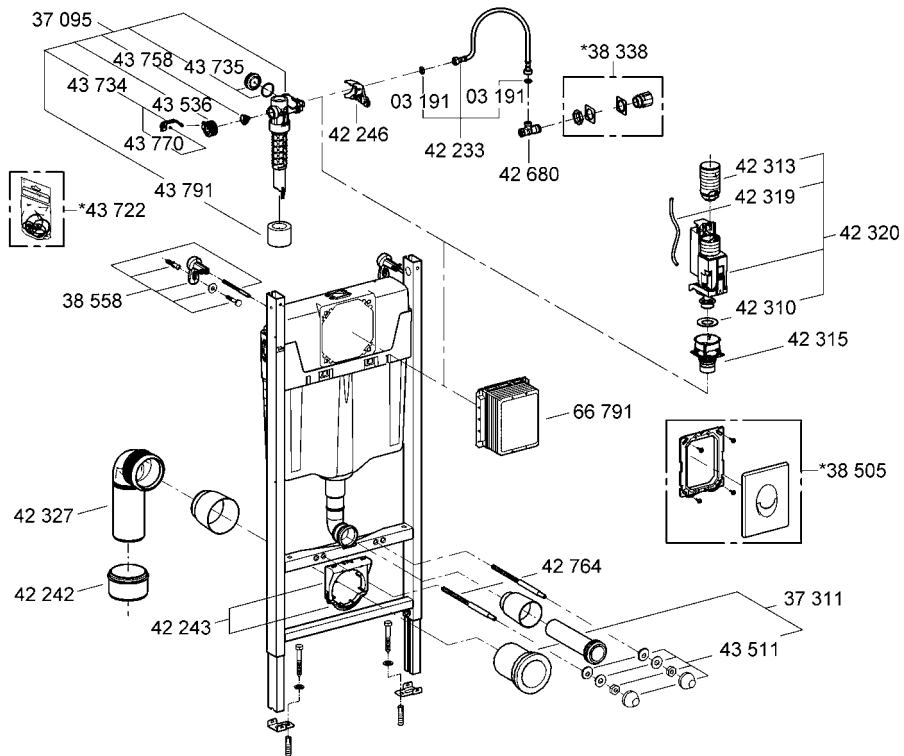

- 38 706
- 38 717
- 38 718
- 38 719
- 38 745
- 38 751
- 38 754
- 38 790

Design & Quality Engineering GROHE Germany

96.801.031/ÄM 214931/03.09

GROHE
ENJOY WATER®

38 718
38 719
38 745
38 754
38 790

38 706
38 717
38 751