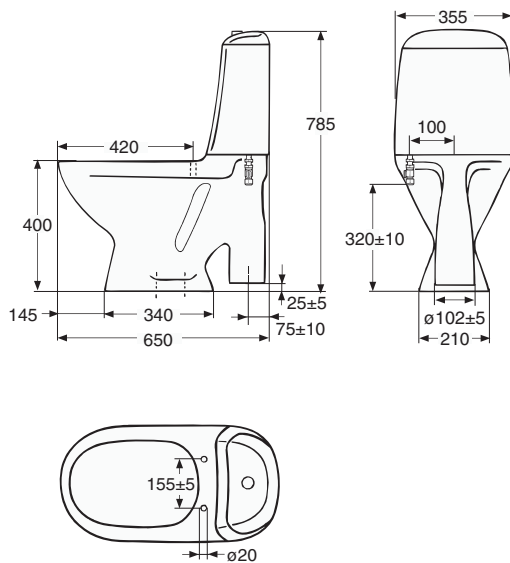

Porsgrund Trevi Basic Klosett

35092

PB. nr.	NRF nr.	Vekt (kg)
3509201301	6002122	24,0

2

- Klosettet produseres i hvitt (-01).
Monteringskruger og plastpropper nr. 6102000001 leveres med klosettet.

Armlene 61096 passer til dette klosettet. Bestilles separat.
Monteringsanvisninger se side 2:21.

Klosett, S-lås

3509201301 650 x 355 x 785

- Dersom armlene monteres på denne modellen, bør sete i hardplast nr. 780-01 med spesial hengsletapper benyttes.

- Trevi Basic klosettet er utstyrt med enkelspyling. Denne er innstilt på spylemengde 6 liter fra fabrikk, men kan justeres ned til 4 liter.

Foten på klosettet tettes med elastisk fuktbestandig masse, som hindrer at vann trenger inn under foten.

Porselensproduktene hovedmål tol. ±2%.

OBS! Montering med skruer anbefales. Fastsetting med sement på egen risiko. Hurtigsement kan sprekke foten.